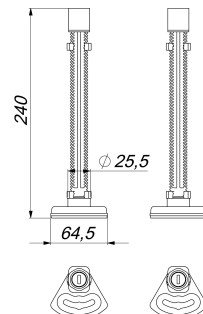

## Niveauregulierungs-Set

Artikelnummer: 521033

GTIN: 4001636521033

Rabattgruppe: 8

### Beschreibung:

Niveauregulierungs-Set

Ersatzteil zur Höhenanpassung von Ablaufgehäusen DallFlex und CeraFlex, Duschrinnen CeraLine sowie Ablaufgehäusen und Aufstockelementen CeraDrain.

### Ersatzteile:

539076 Ablaufgehäuse DallFlex