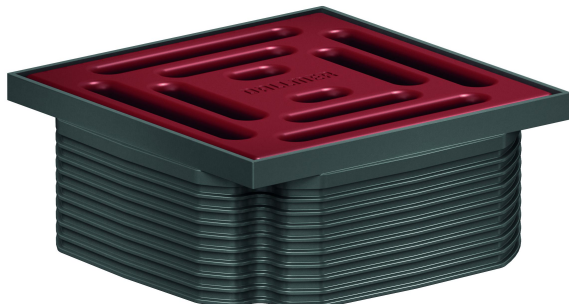

Aufsatz DalIDrain Pure, rubinrot, 100 x 100 mm

Artikelnummer: 518026

GTIN: 4001636518026

Rabattgruppe: 6

Beschreibung:

Aufsatz DalIDrain Pure, rubinrot, 100 x 100 mm

Aufsatz mit Edelstahlrost im Kunststoffrahmen, passend zu Ablaufgehäusen DalIDrain, Aufstockelement DalIDrain.

AUSFÜHRUNG

- Rost aus farbig matt lackiertem Edelstahl, Rahmen aus dunkelgrauem Kunststoff
- Mit Positionierhilfe seitenverstellbar +/- 2,5 mm
- Aufsatzverlängerung kürzbar für Bodenbeläge 10 – 36 mm (inkl. Kleber)

MATERIAL

Rost Edelstahl 1.4301, Belastungsklasse K 3 (300 kg); Aufsatzverlängerung und Rahmen aus ABS

Aufsatz DalIDrain Pure, rubinrot, 100 x 100 mm