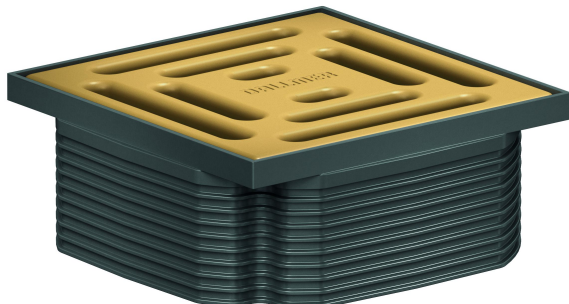

Aufsatz DalIDrain Pure, beige (RAL 1001), 100 x 100 mm

Artikelnummer: 518002

GTIN: 4001636518002

Rabattgruppe: 6

Beschreibung:

Aufsatz DalIDrain Pure, beige (RAL 1001), 100 x 100 mm

Aufsatz mit Edelstahlrost im Kunststoffrahmen, passend zu Ablaufgehäusen DalIDrain, Aufstockelement DalIDrain.

AUSFÜHRUNG

- Rost aus farbig matt lackiertem Edelstahl, Rahmen aus dunkelgrauem Kunststoff
- Mit Positionierhilfe seitenverstellbar +/- 2,5 mm
- Aufsatzverlängerung kürzbar für Bodenbeläge 10 – 36 mm (inkl. Kleber)

MATERIAL

Rost Edelstahl 1.4301, Belastungsklasse K 3 (300 kg); Aufsatzverlängerung und Rahmen aus ABS

Aufsatz DalIDrain Pure, beige (RAL 1001), 100 x 100 mm