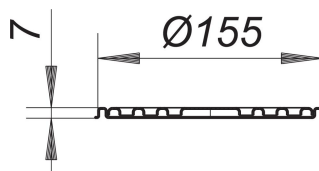

RENO-Aufsatz, rund, d: 155 mm

Artikelnummer: 504012

GTIN: 4001636504012

Rabattgruppe: 3

Beschreibung:

RENO-Aufsatz, rund, d: 155 mm

mit Rost, zum Einbau in neue Fliesenbeläge über alten Abläufen

Rahmen Edelstahl 1.4301

Rost Edelstahl 1.4301, Belastungsklasse K 3 (300 kg)