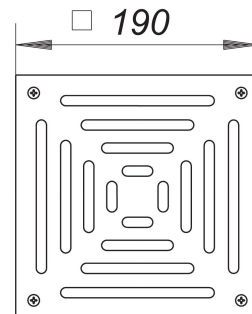

Rost ES 190, massiv, 190 x 190 mm

Artikelnummer: 501202

GTIN: 4001636501202

Rabattgruppe: 3

Beschreibung:

Rost ES 190, massiv, 190 x 190 mm
massive, verschraubbare Roste passend zu Aufsatzrahmen mit Gewindeeinsätzen

Material:

Edelstahl 1.4404, massiv 5 mm, mit Schrauben, Belastungsklasse L 15 (1,5 t)
passend zu den Aufsatzrahmen mit Rahmenmaß 200 x 200 mm
Farbig oberflächenveredelte Roste auf Anfrage.

Ersatzteile:

500205 Aufsatz GES 15, Rost massiv,