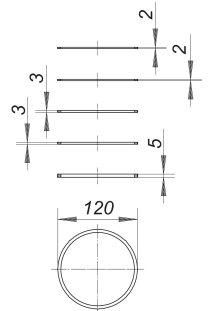

## Tragrahmen-Set N d: 120 mm

Artikelnummer: 495624

GTIN: 4001636495624

Rabattgruppe: 5

### Beschreibung:

Tragrahmen-Set N d: 120 mm  
passend zu den Design-Rosten mit d: 120 mm

Ausführung:

– 5 kombinierbaren Tragrahmen  
(2 x 2 mm, 2 x 3 mm, 5 mm)

Material:

ABS