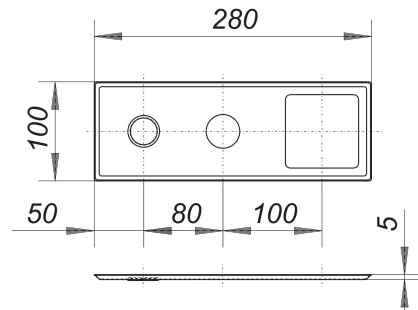

Abdeckplatte zu WE-Siphon 405 E/406 E, Edelstahl

Artikelnummer: 141705

GTIN: 4001636141705

Rabattgruppe: 1

Beschreibung:

Abdeckplatte zu WE-Siphon 405 E/406 E, Edelstahl
Edelstahl