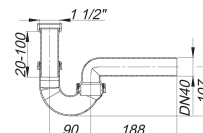

## Röhren-Siphon 100/0, 1 1/2" x DN 40

Artikelnummer: 010216

GTIN: 4001636010216

Rabattgruppe: 1

### Beschreibung:

Röhren-Siphon 100/0, 1 1/2" x DN 40  
nach DIN EN 274

Ausführung:

– verstellbarer Kugelgelenk-Ablaufbogen

Material:

Polypropylen, hochschlagfest